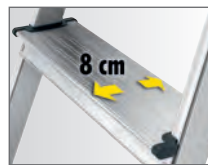

CLASSIC

GB

Safety household ladder

- Black top quality plastic safety rail with integrated bucket hook
- Aluminium platform with non-slip ribbing and hinge spreader
- Safe, high-tech riveted rail-step joins
- Slip-resistant feet
- Wide, deep aluminium steps with non-slip ribbing
- Maximum load capacity 150 kg

F

Escabeau ménager de sécurité

- Garde-corps noir en plastique de qualité supérieure, avec crochet pour seau intégré
- Plateforme alu à striures antidérapantes et blocage d'écartement
- Liaison de sécurité marches/montants à rivetage haute technologie
- Sabots emboîtables antidérapants
- Marches alu, larges et profondes à striures antidérapantes
- Charge admissible jusqu'à 150 kg

E

Escalera doméstica de seguridad

- Estribo de seguridad de plástico de gran calidad, negro, con gancho para cubo
- Plataforma de aluminio con acanalado antideslizante y elevador de puente
- Unión larguero peldaño segura, con remachado HighTech
- Pie de sujeción antideslizante
- Peldaños de aluminio anchos, profundos con acanalado antideslizante
- Soporta hasta 150 kg de carga

I

Scala di sicurezza per uso domestico

- Parapetto nero, in materiale plastico di alta qualità, con gancio per secchio integrato
- Piattaforma in alluminio con zigrinatura antiscivolo e dispositivo di apertura
- Giunti di unione del montante con il gradino sicuri grazie alla chiodatura ad alta tecnologia
- Piedini di appoggio antiscivolo
- Gradini in alluminio larghi e profondi con zigrinatura antiscivolo
- Portata max 150 kg

NL

Veiligheidshuishoudtrap

- Zwarte veiligheidsbeugel van hoogwaardig kunststof, met geïntegreerde emmerhaak
- Aluminium platform met anti-slip ribbels en spreidbeveiliging
- Veilige verbinding tussen stijl en trede door hightech-klinkprocedé
- Stabiele steekvoet
- Brede, diepe aluminium treden met anti-slip ribbels
- Belastbaar tot 150 kg

HAILO EASY CLIX
SIZE

Model	Steps	Height	Barcode	Size
8140-301	3	235 cm	4007126 007759	M
8140-401	4	260 cm	4007126 007766	M
8140-501	5	280 cm	4007126 007773	L
8140-601	6	305 cm	4007126 007780	L
8140-701	7	325 cm	4007126 007797	L
8140-801	8	345 cm	4007126 007803	L

Die Alu-Sicherheits-Haushaltsleiter mit Eimerhaken.

- Schwarzer Sicherheitsbügel aus hochwertigem Kunststoff, mit integriertem Eimerhaken
- Alu-Plattform mit Anti-Rutsch-Riffelung und Brückenheber
- Sichere, HighTech-vernietete Holm-Stufenverbindung
- Rutschsicherer Steckfuß
- Alu-Stufen mit Anti-Rutsch-Riffelung
- Mehr Kniefreiheit durch parallele Holme
- Belastbar bis 150 kg